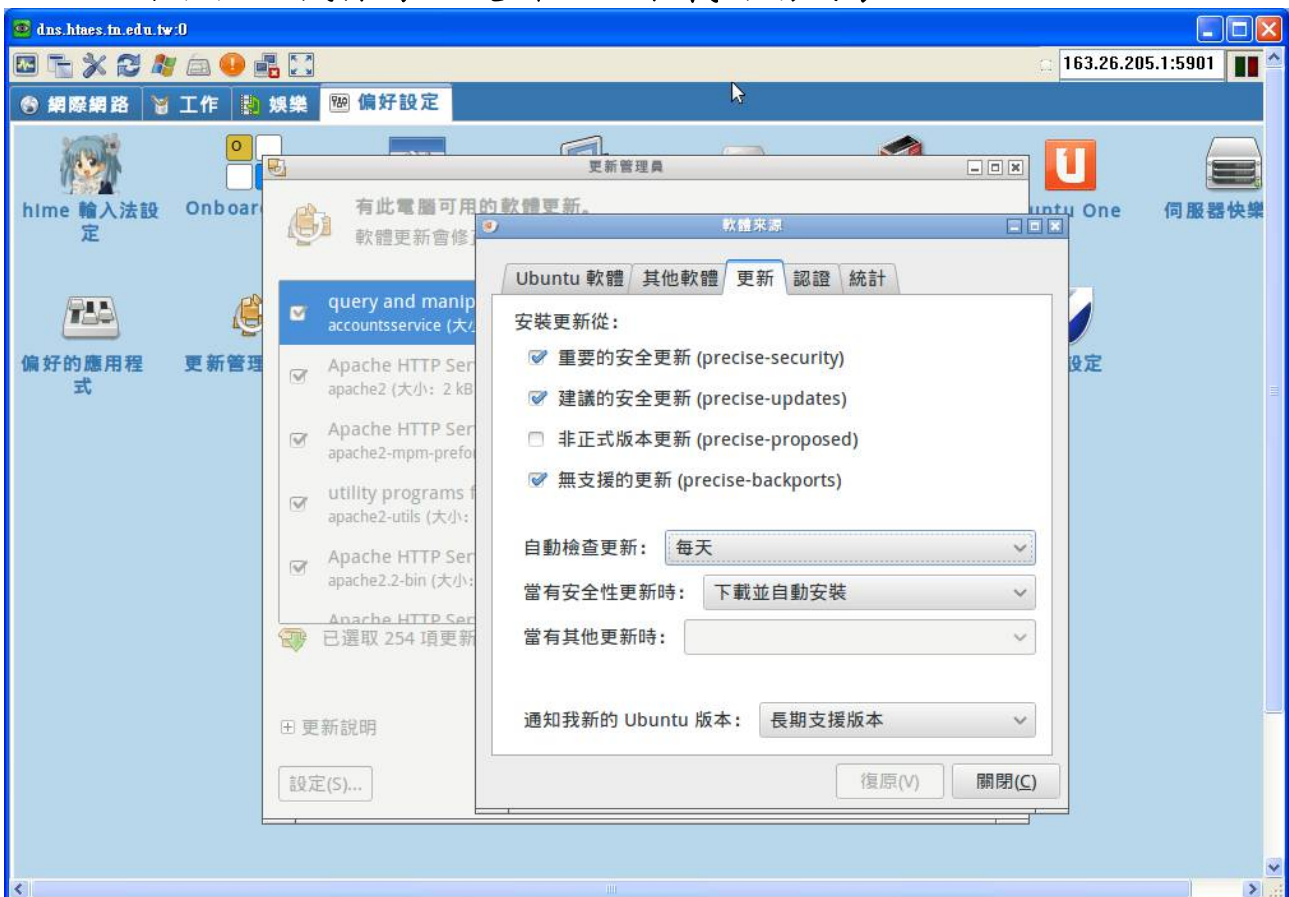

## 新泰國小

04.學校主機電腦是否依個別應用系統之需要，設置專屬電腦，例如網路服務主機（電子郵件、網站主機）、教學系統主機（例如隨選視訊主機）？

機櫃內伺服器主機圖，以標示主機相關資訊。

(1)裝置防毒軟體，將軟體設定為自動定期更新病毒碼；或由伺服器端進行病毒碼更新的管理。

Linux 安裝 Clamtk 防毒軟體。

(2)定期（至少每個月）進行如「Windows Update」之程式更新作業，以防範作業系統之漏洞。

Linux 伺服器主機採每天更新，並下載自動安裝。

(3) 瀏覽器之安全性設定中網際網路的安全性須設定為中安全性以上。  
Linux 上 FireFox 的安全性設定