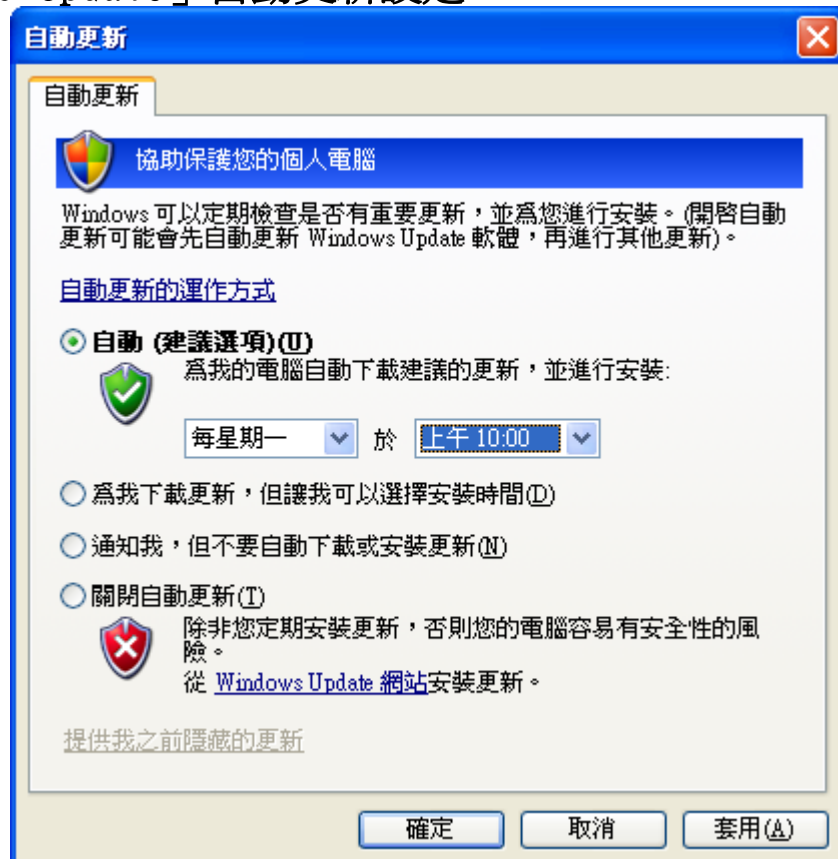

新泰國小電腦主機各項設定

1. 病毒碼更新

2. 「Windows Update」自動更新設定

3. 瀏覽器之安全性設定